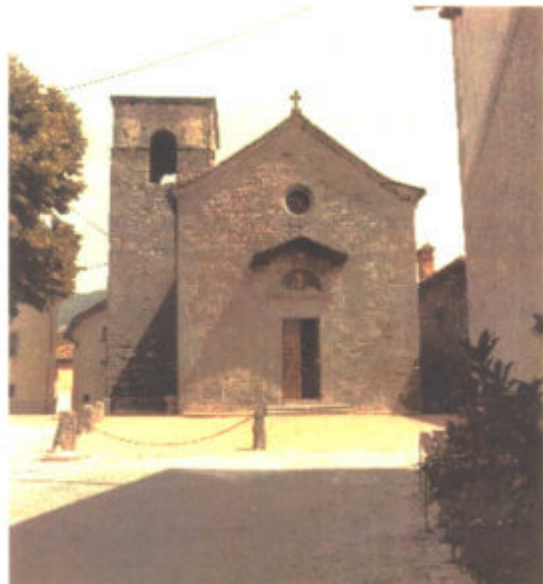

Parrocchia - SPIGNANA - S. LORENZO (PT)

*Prioria Abitanti : 76 Vicariato : Reno e della Montagna Provincia di : Pistoia
Indirizzo : Piazza Bucelli - 51028 S. Marcello P.se (Pt) Telefono : 0573677885*

Parroco : Toccafondi Don Napoleone

La ecclesia S. Laurentii de Spignano, dipendente dalla pieve di Lizzano, è registrata negli elenchi delle decime dei secoli XIII e XIV (Decime, I, 1322, II, 1448) e nei verbali delle visite pastorali a partire da quella del vescovo Vivenzi (Visita 1313, c. 90v). La dignità di pieve alla quale la chiesa sarebbe stata elevata agli inizi dell'800 (BEANI, Chiesa, p. 32 nota 2) non trova conferma, tanto che il vescovo Debernardi, con decreto del 20 Aprile 1937, elevò la cura di Spignana alla dignità di prioria (AVP, Beneficiali, n.s., 147, 1). La chiesa, d'impianto medioevale, è stata trasformata in varie epoche, ma in particolare nel secolo XVIII.

BIBL. REPETTI, V, p. 456; Patrimonio, p. 206; Repertorio, pp. 174-176.